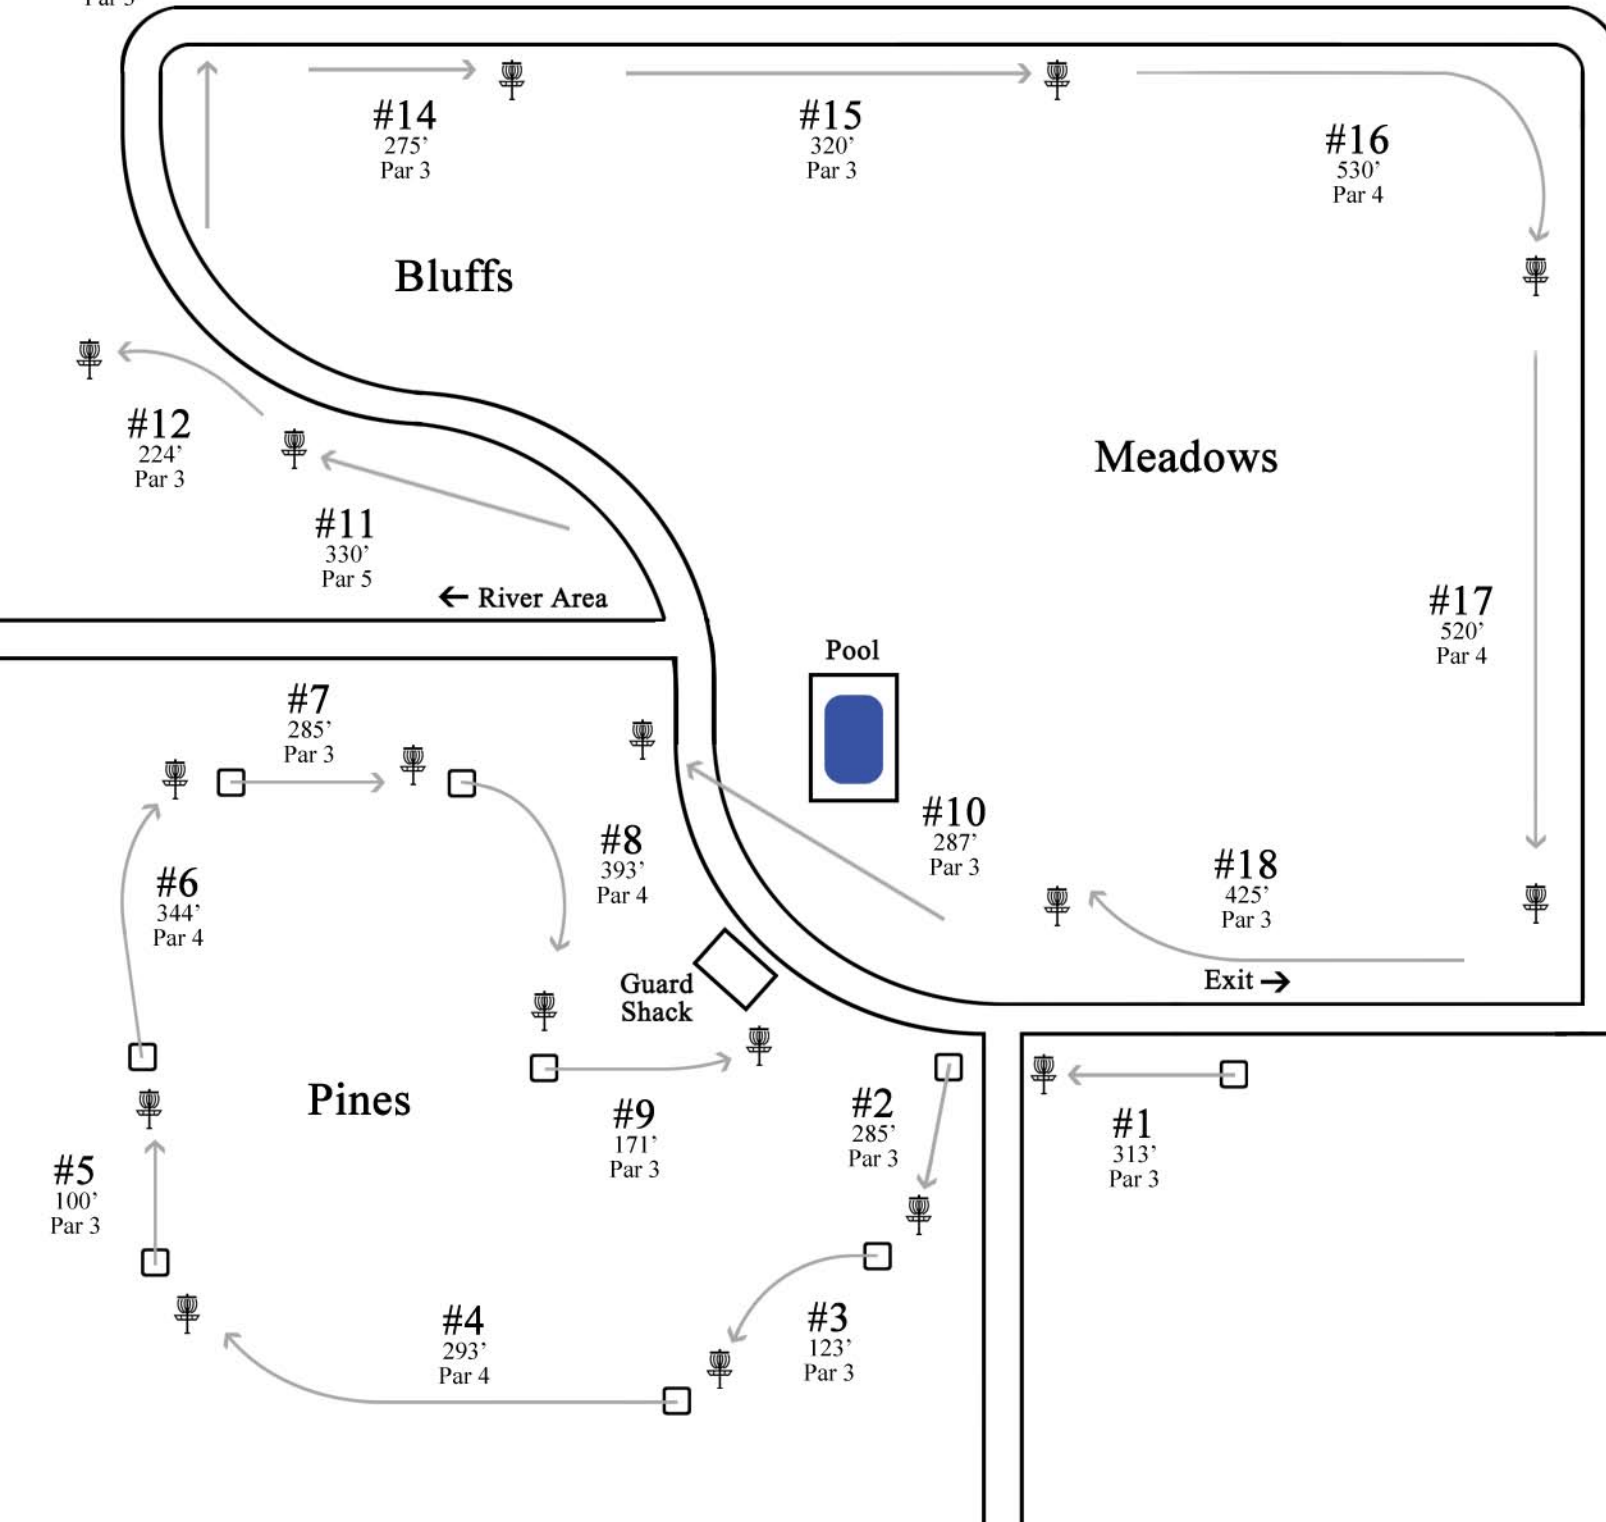

#13
212'
Par 3

Frisbee Golf Map

HOLE	PAR	DIST.
1	3	313'
2	3	285'
3	3	123'
4	4	293'
5	3	100'
6	4	344'
7	4	285'
8	4	393'
9	3	171'
10	3	287'
11	5	330'
12	3	224'
13	3	212'
14	3	275'
15	3	320'
16	4	530'
17	4	520'
18	3	425'